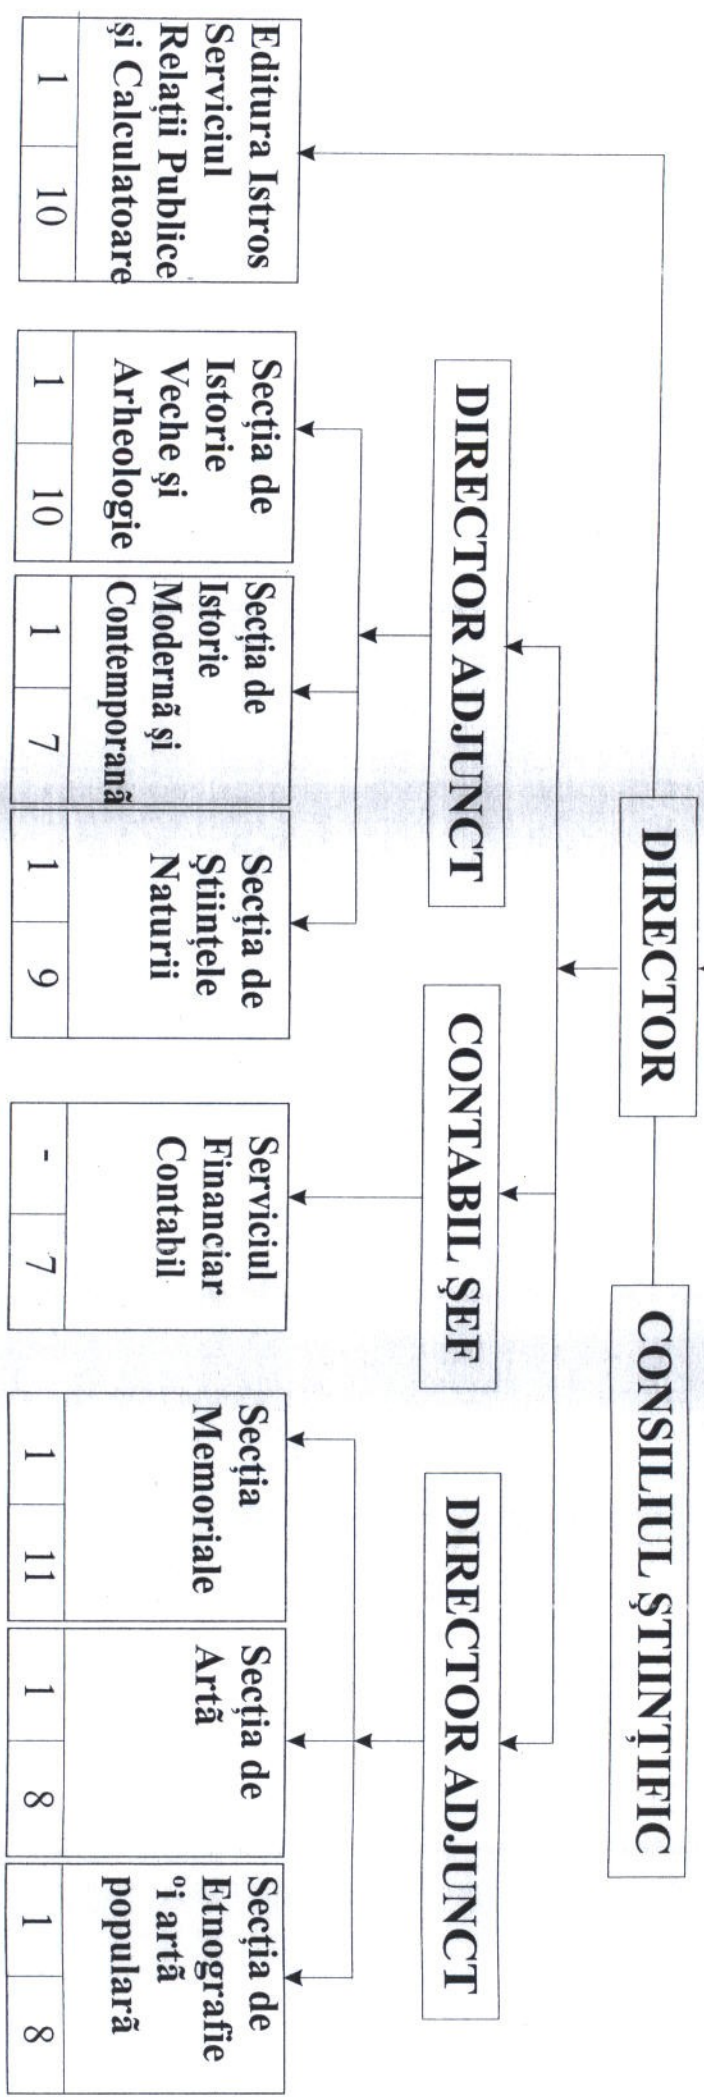

**MUZEUL BRĂILEI**  
 Structura organizatorică  
 anul 2007

**CONSILIUL DE ADMINISTRAȚIE**

81	Conducere	Executie	Deservire
	11	49	21

*EA HOMEPAGE NO. 12/2005*